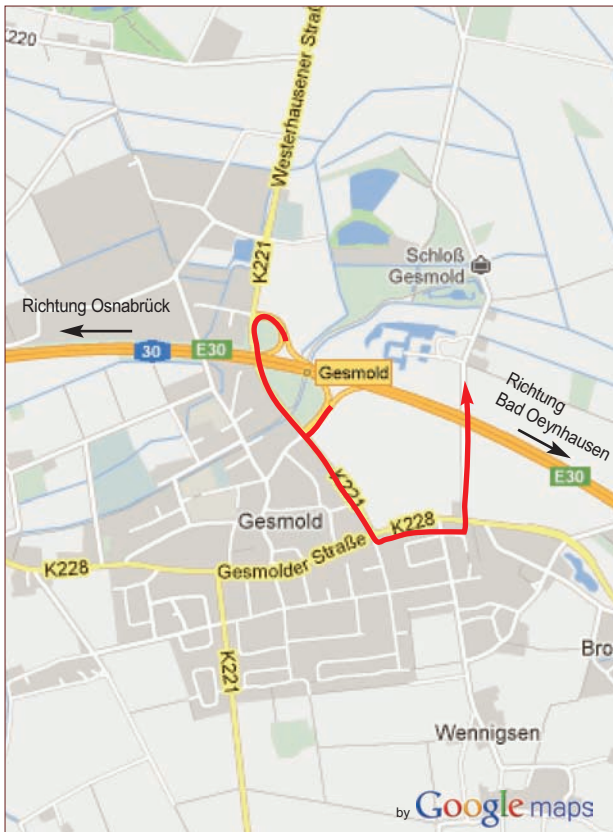

HUBERTUSJAGD 2015 SCHLOSS GESMOLD

Anlässlich der Schlepjagd zeigt die Künstlerin Dagmar von Fürstenberg am 10.-11. Oktober in altmeisterlicher Maltechnik beeindruckende Gemälde von Reitjagden und Tiermotiven im Schlosladen Gesmold.

ca. 16.30 Uhr

Jagdherr

Hans-Adam Freiherr v. Hammerstein-Gesmold

Jagdleiter

Master Willy Rehr

Jagdstrecke

ca. 18 km mit ca. 20 jagdgerechten Hindernissen und Gräben, die ausgeflagt sind. Alle Hindernisse können umritten werden. Teilnehmer reiten auf eigene Gefahr. Die Strecke ist so angelegt, dass mitfahrende Fahrzeuge der Jagdstrecke folgen können.