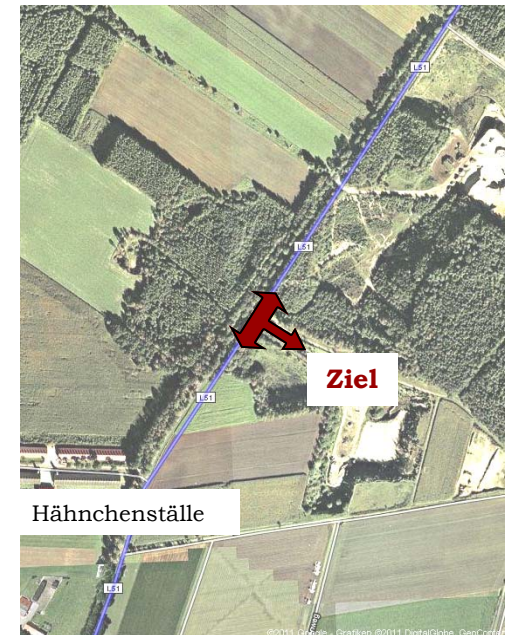

**Am Samstag,
den
02. März 2013**

**zwischen
Börger und
Werpeloh**

Die Jagdgemeinschaft würde sich freuen, Sie an diesem Tag als Teilnehmer oder Zuschauer bei unserer Frühjahrsjagd, gemeinsam mit dem Cappener Schleppjagdverein e. V., begrüßen zu dürfen.

Stelldichein: 13:30 Uhr

Ort: Kiesgrube zwischen Börger und Werpeloh

Abritt: 14:00 Uhr

Jagdgeld: 10 Euro
(inklusive Essen)

Jagdkleidung: Jagdrock oder Reitjacke mit fester Kappe

Die Strecke führt vornehmlich über Sandboden und bietet auch bei schlechtem Wetter guten Griff.

Nach der Jagd wird zum Jagdessen ins Heimathaus Börger, Up'n Riegen 10, 26904 Börger / Emsland eingeladen.

Fragen beantworten gerne die Jagdherren:

*Antonius Geerswilken
Tel: 05952/9419070*

*Ronald Verberne
Tel: 04964/605349*

*Gerd Schwarte
Tel: 05953/522*

*Jan Sievers
Tel: 05953/375*

Börger