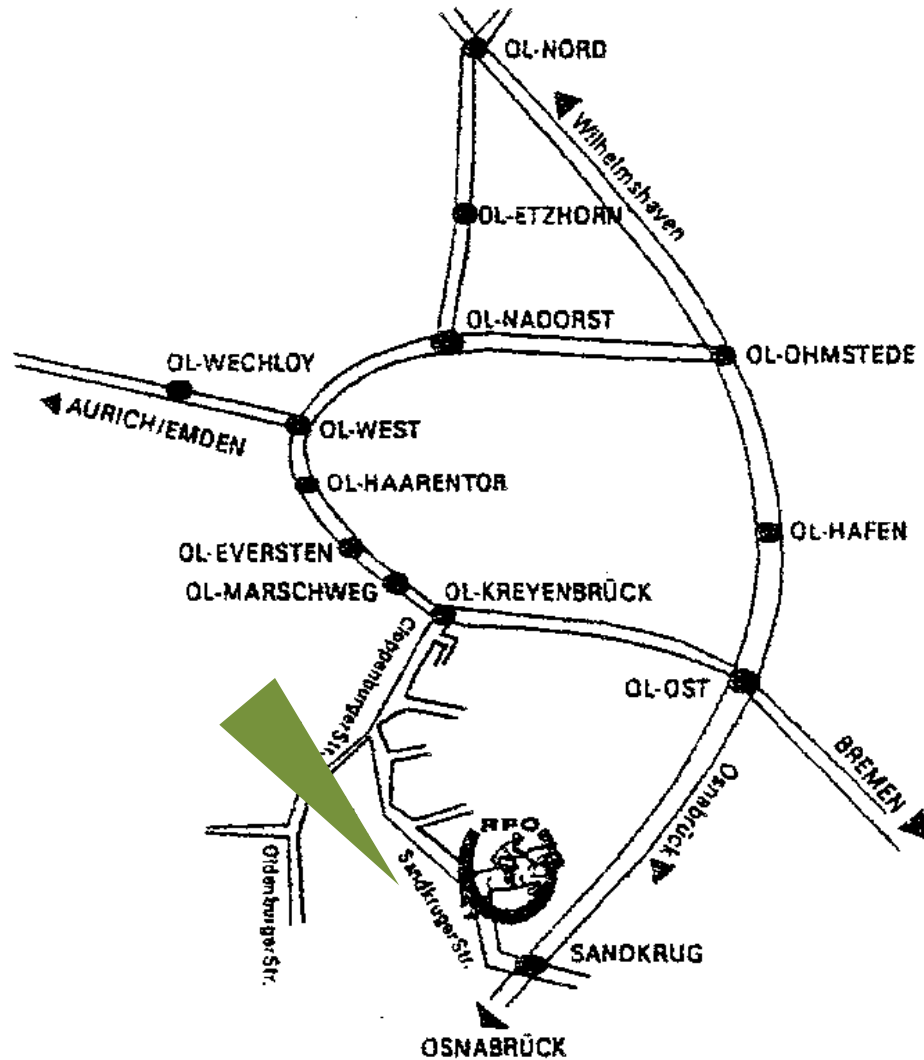

SO FINDEN SIE UNS

KONTAKTE:

Reit- und Fahrschule Oldenburg e.V.
Sandkruger Straße 214 | 26133 Oldenburg
Telefon 0441 42188

Franz Josef Boklage: Telefon 0441 41735 | Mobil 0178 6868641
Andreas Hunger: Telefon 0441 42188 | Mobil 0171 2153839